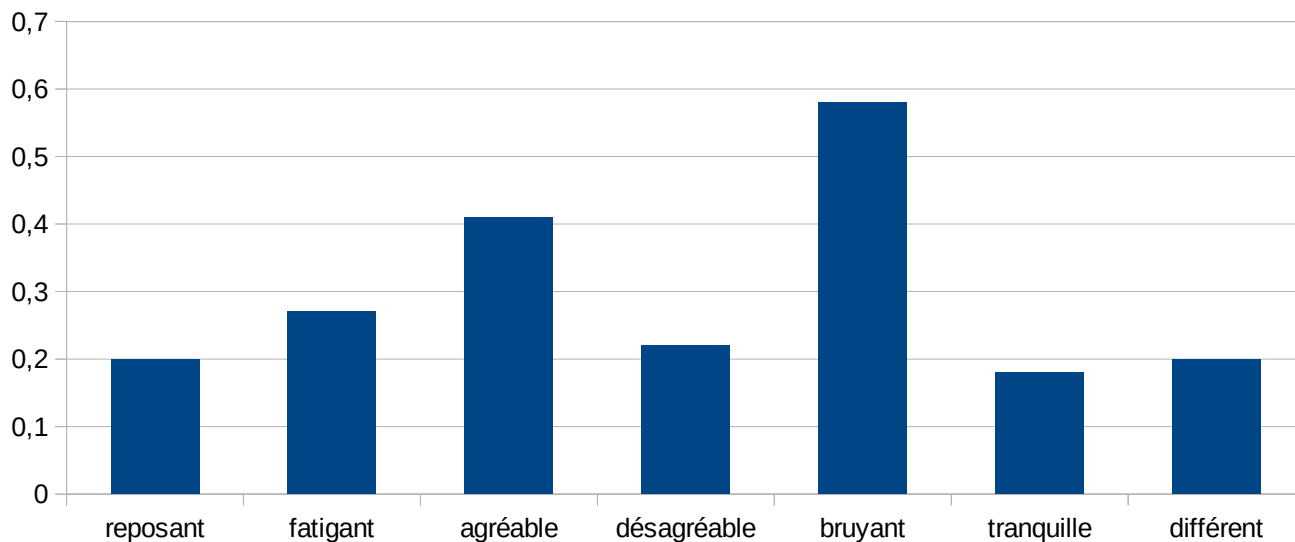

taux de participation : 47%

Si vous avez des retours positifs sur les repas, concernent-ils?

taux de participation : 42%

Pensez-vous gaspiller de la nourriture au self?

taux de participation : 49%

Avez-vous le sentiment d'avoir le temps de manger?

taux de participation : 49%

Le passage au restaurant scolaire dans la journée est plutôt un moment...

taux de participation : 48%

Est-ce que vous conseilleriez à un(e) nouvel(le) élève / à un(e) nouveau (nouvelle) collègue de manger au self?