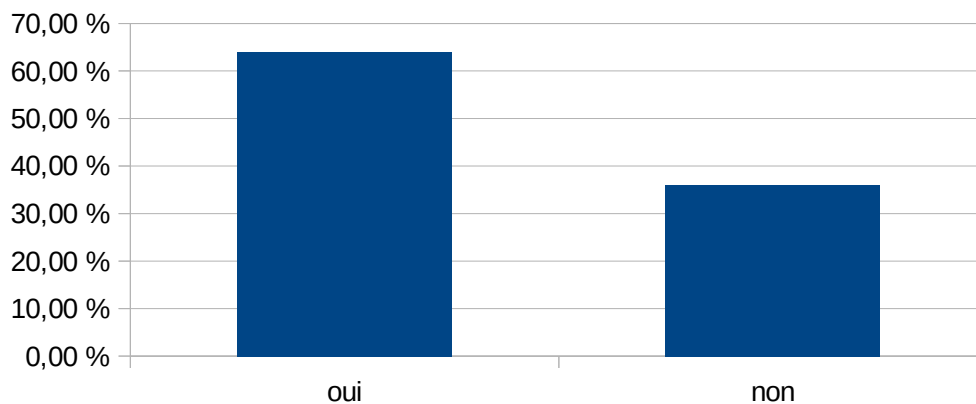

taux de participation : 6%

QUESTIONNAIRE SUR LE RESTAURANT SCOLAIRE du 26/04/24 au 30/04/24
Réponses des professeurs (101 au total) - Cité Scolaire du Couserans

**Mangez-vous régulièrement au self en tant que
demi-pensionnaire?**

taux de participation : 30%

Mangez-vous occasionnellement au self?

taux de participation : 28%

Prenez-vous tous les repas en tant qu'interne?

taux de participation : 26%

Si vous avez des retours négatifs sur les repas, concernent-ils?