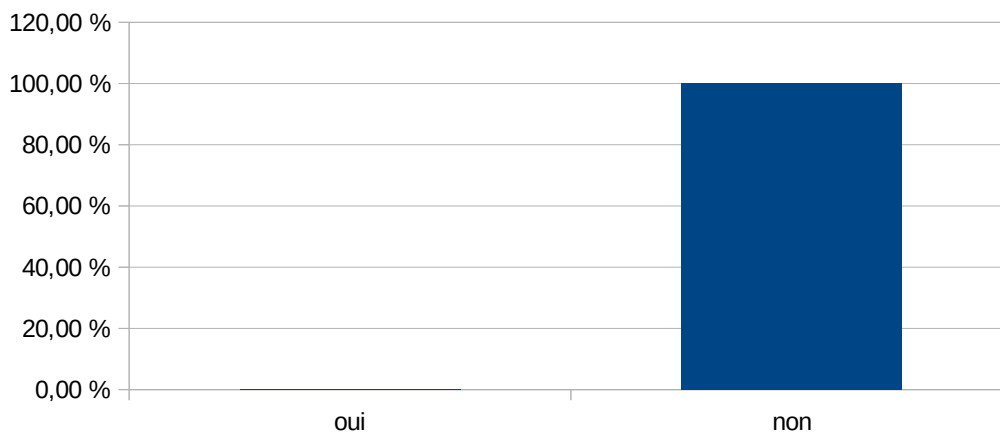

taux de participation : 6%

Mangez-vous occasionnellement au self ?

taux de participation : 6%

Prenez-vous tous les repas en tant qu'interne?

taux de participation : 6%

Si vous avez des retours négatifs sur les repas, concernent-ils?

taux de participation : 6%

Si vous avez des retours positifs sur les repas, concernent-ils?

taux de participation : 5%

Pensez-vous gaspiller de la nourriture au self?

taux de participation : 6%

Avez-vous le sentiment d'avoir le temps de manger?