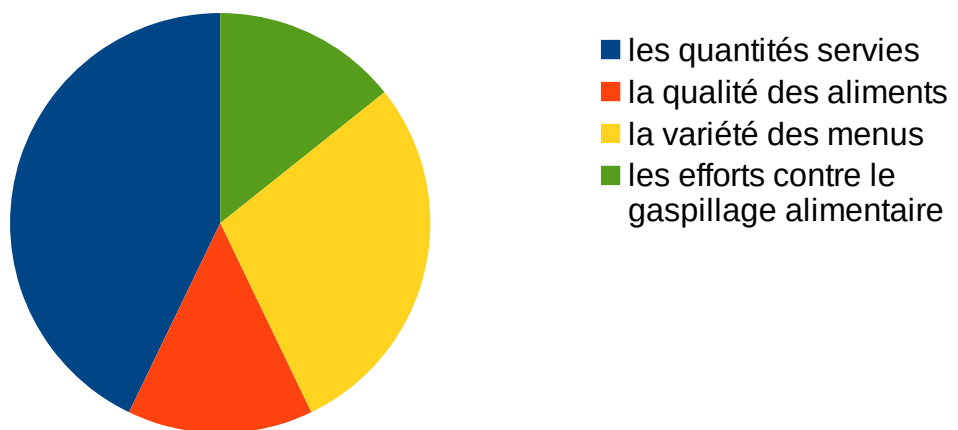

taux de participation : 6%

Mangez-vous occasionnellement au self ?

taux de participation : 6%

Prenez-vous tous les repas en tant qu'interne?

taux de participation : 6%

Si vous avez des retours négatifs sur les repas, concernent-ils?

taux de participation : 6%

Si vous avez des retours positifs sur les repas, concernent-ils?

taux de participation : 5%

Pensez-vous gaspiller de la nourriture au self?

taux de participation : 6%

Avez-vous le sentiment d'avoir le temps de manger?