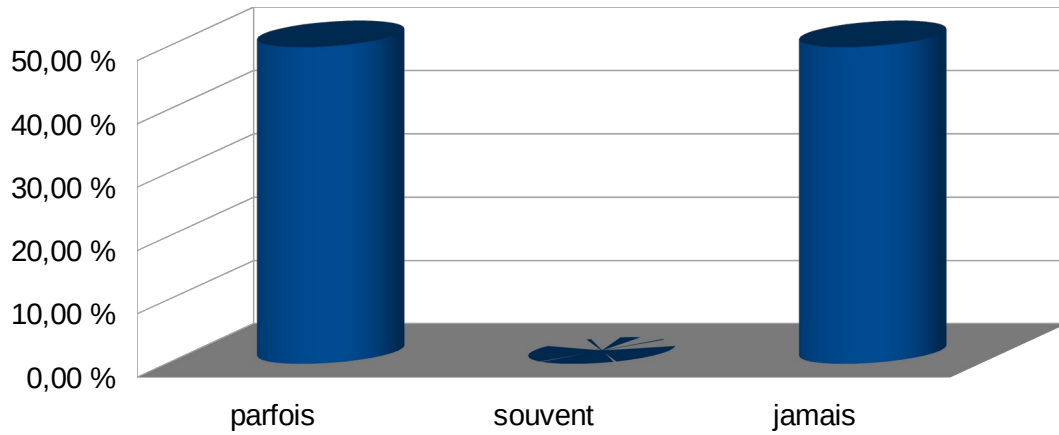

taux de participation : 6%

Si vous avez des retours positifs sur les repas, concernent-ils?

taux de participation : 5%

Pensez-vous gaspiller de la nourriture au self?

taux de participation : 6%

Avez-vous le sentiment d'avoir le temps de manger?

taux de participation : 6%

Le passage au restaurant scolaire dans la journée est plutôt un moment...

taux de participation : 6%

Est-ce que vous conseilleriez à un(e) nouvel(le) élève / à un(e) nouveau (nouvelle) collègue de manger au self?