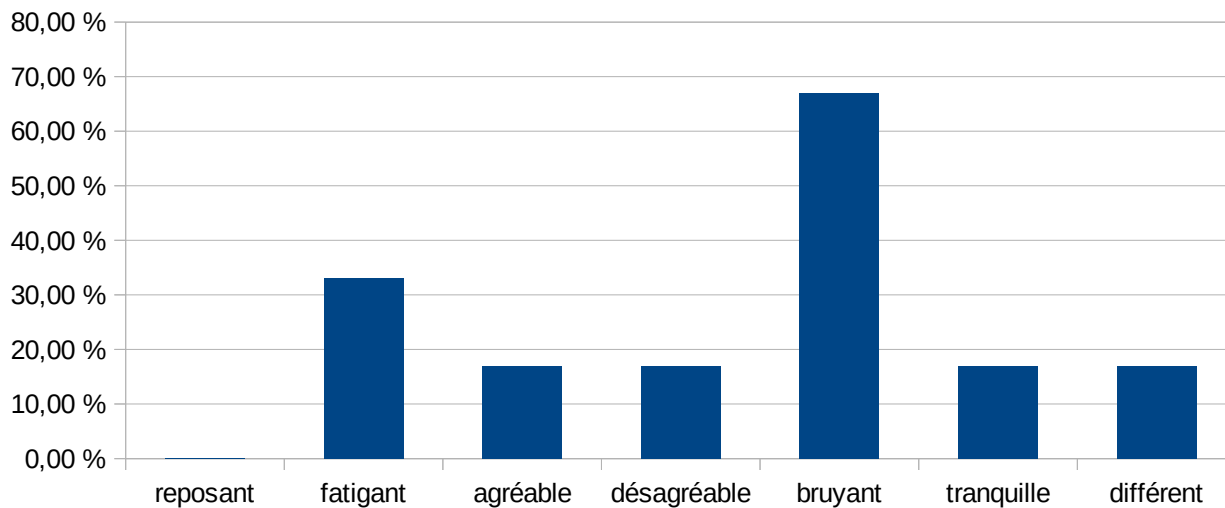

taux de participation : 6%

Si vous avez des retours positifs sur les repas, concernent-ils?

taux de participation : 5%

Pensez-vous gaspiller de la nourriture au self?

taux de participation : 6%

Avez-vous le sentiment d'avoir le temps de manger?

taux de participation : 6%

Le passage au restaurant scolaire dans la journée est plutôt un moment...

taux de participation : 6%

Est-ce que vous conseilleriez à un(e) nouvel(le) élève / à un(e) nouveau (nouvelle) collègue de manger au self?