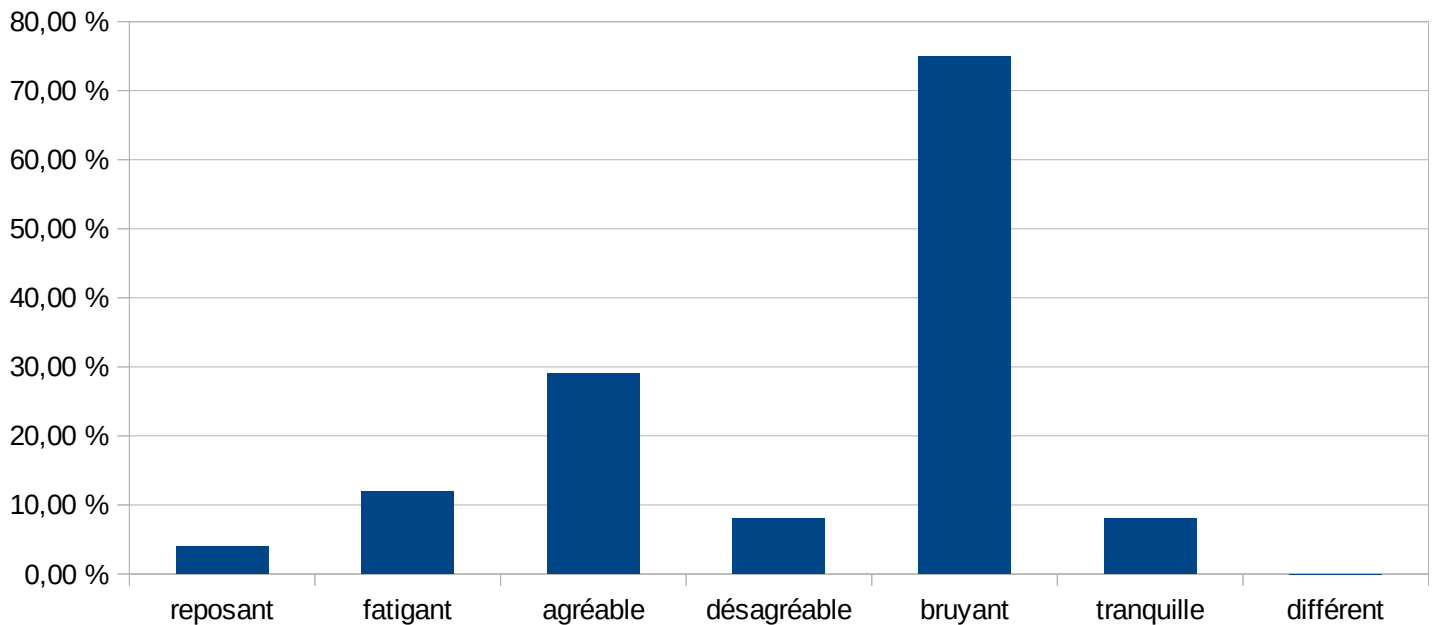

Le passage au restaurant scolaire dans la journée est plutôt un moment...

taux de participation : 24%