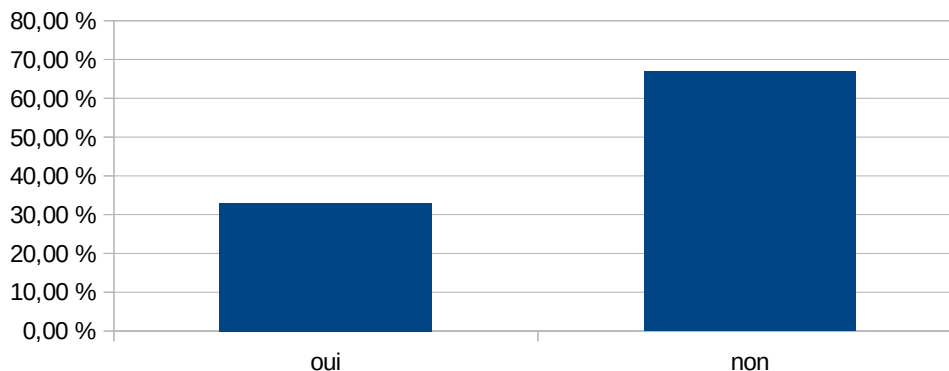

taux de participation : 49%

Le passage au restaurant scolaire dans la journée est plutôt un moment...

taux de participation : 48%

Est-ce que vous conseilleriez à un(e) nouvel(le) élève / à un(e) nouveau (nouvelle) collègue de manger au self?

taux de participation : 47%

QUESTIONNAIRE SUR LE RESTAURANT SCOLAIRE du 26/04/24 au 30/04/24

Réponses des personnels (98 au total) - Cité Scolaire du Couserans

Mangez-vous régulièrement au self en tant que demi-pensionnaire?

taux de participation : 6%

Mangez-vous occasionnellement au self ?

taux de participation : 6%

Prenez-vous tous les repas en tant qu'interne?

taux de participation : 6%

Si vous avez des retours négatifs sur les repas, concernent-ils?