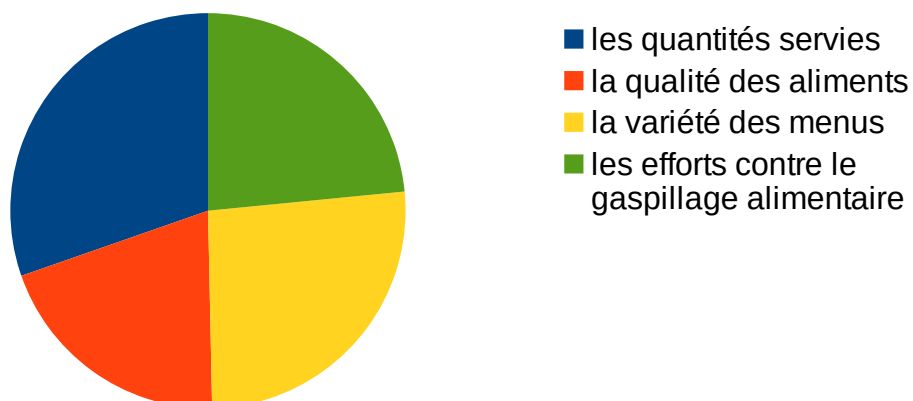

QUESTIONNAIRE SUR LE RESTAURANT SCOLAIRE du 26/04/24 au 30/04/24

Réponses des élèves (1140 au total) - Cité Scolaire du Couserans

Mangez-vous régulièrement au self en tant que demi-pensionnaire?

taux de participation : 49%

Mangez-vous occasionnellement au self ?

taux de participation : 48%

Prenez-vous tous les repas en tant qu'interne?

taux de participation : 44%

Si vous avez des retours négatifs sur les repas, concernent-ils?

taux de participation : 47%

Si vous avez des retours positifs sur les repas, concernent-ils?

taux de participation : 42%

Pensez-vous gaspiller de la nourriture au self?

taux de participation : 49%

Avez-vous le sentiment d'avoir le temps de manger?