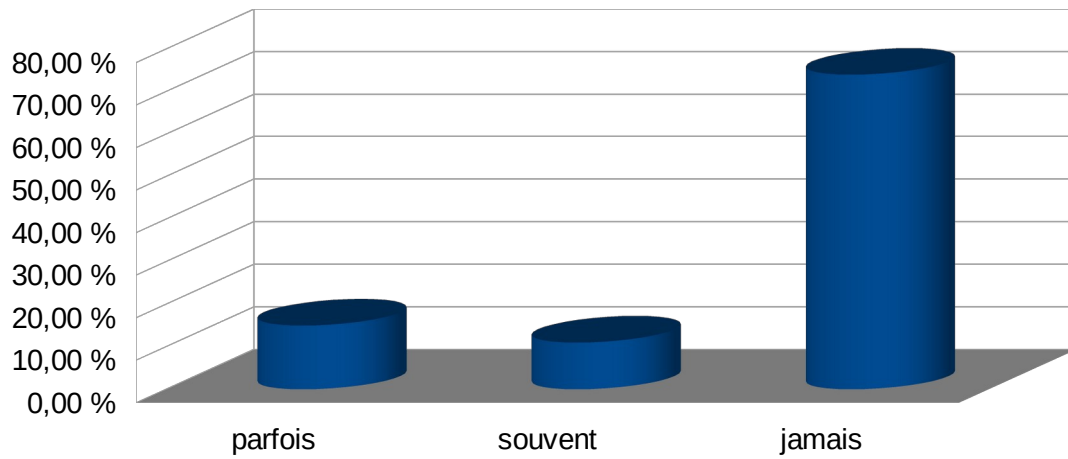

taux de participation : 22%

Si vous avez des retours positifs sur les repas, concernent-ils?

taux de participation : 22%

Pensez-vous gaspiller de la nourriture au self?

taux de participation : 27%

Avez-vous le sentiment d'avoir le temps de manger?

taux de participation : 27%

Le passage au restaurant scolaire dans la journée est plutôt un moment...

taux de participation : 24%

Est-ce que vous conseillerez à un(e) nouvel(le) élève / à un(e) nouveau (nouvelle) collègue de manger au self?

taux de participation : 24%