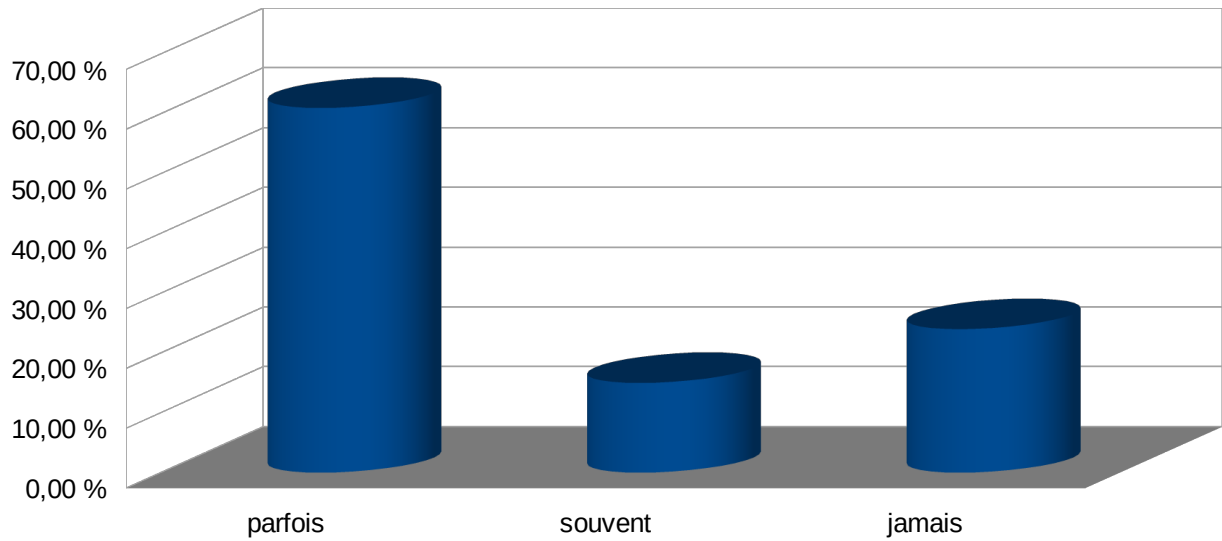

QUESTIONNAIRE SUR LE RESTAURANT SCOLAIRE du 26/04/24 au 30/04/24

Réponses des élèves (1140 au total) - Cité Scolaire du Couserans

Mangez-vous régulièrement au self en tant que demi-pensionnaire?

taux de participation : 49%

Mangez-vous occasionnellement au self ?

taux de participation : 48%

Prenez-vous tous les repas en tant qu'interne?

taux de participation : 44%

Si vous avez des retours négatifs sur les repas, concernent-ils?

taux de participation : 47%

Si vous avez des retours positifs sur les repas, concernent-ils?

taux de participation : 42%

Pensez-vous gaspiller de la nourriture au self?

taux de participation : 49%

Avez-vous le sentiment d'avoir le temps de manger?

taux de participation : 49%

Le passage au restaurant scolaire dans la journée est plutôt un moment...

taux de participation : 48%

Est-ce que vous conseilleriez à un(e) nouvel(le) élève / à un(e) nouveau (nouvelle) collègue de manger au self?