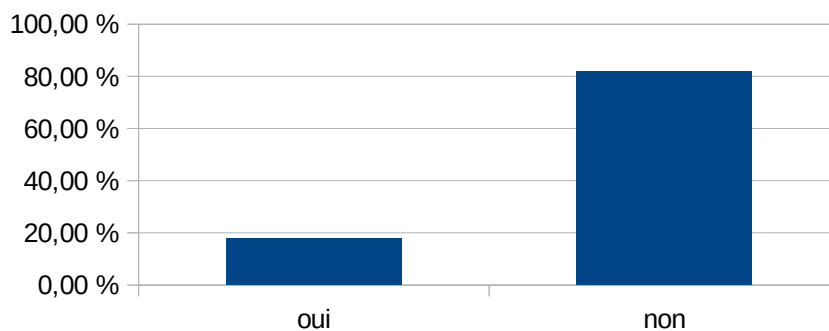

QUESTIONNAIRE SUR LE RESTAURANT SCOLAIRE du 26/04/24 au 30/04/24

Réponses des élèves (1140 au total) - Cité Scolaire du Couserans

Mangez-vous régulièrement au self en tant que demi-pensionnaire?

taux de participation : 49%

Mangez-vous occasionnellement au self ?

taux de participation : 48%

Prenez-vous tous les repas en tant qu'interne?

taux de participation : 44%

Si vous avez des retours négatifs sur les repas, concernent-ils?