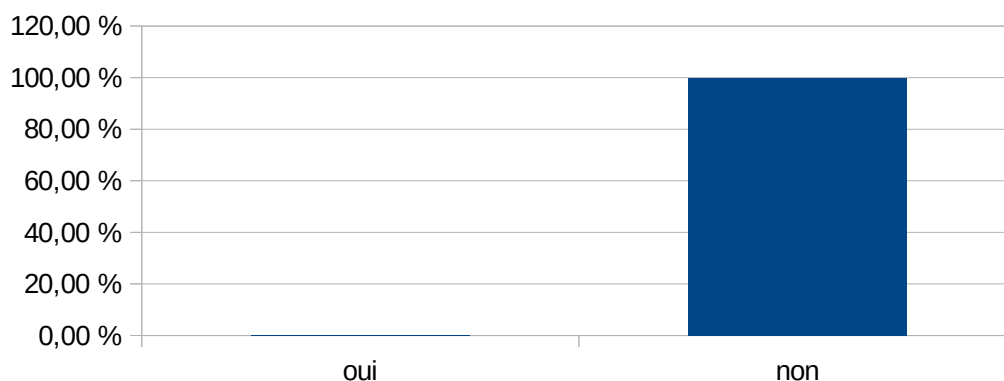

taux de participation : 6%

QUESTIONNAIRE SUR LE RESTAURANT SCOLAIRE du 26/04/24 au 30/04/24
Réponses des professeurs (101 au total) - Cité Scolaire du Couserans

**Mangez-vous régulièrement au self en tant que
demi-pensionnaire?**

taux de participation : 30%

Mangez-vous occasionnellement au self?

taux de participation : 28%

Prenez-vous tous les repas en tant qu'interne?

taux de participation : 26%

Si vous avez des retours négatifs sur les repas, concernent-ils?

taux de participation : 22%

Si vous avez des retours positifs sur les repas, concernent-ils?

taux de participation : 22%

Pensez-vous gaspiller de la nourriture au self?

taux de participation : 27%

Avez-vous le sentiment d'avoir le temps de manger?