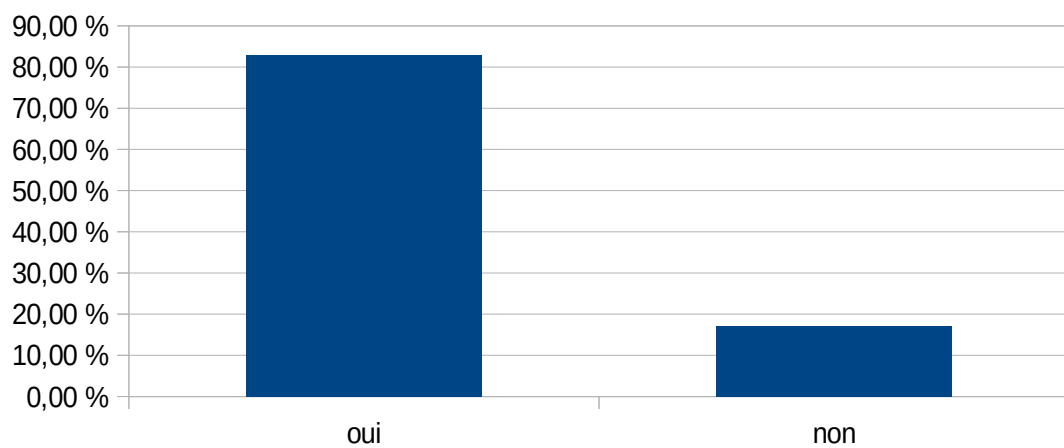

taux de participation : 6%

Si vous avez des retours positifs sur les repas, concernent-ils?

taux de participation : 5%

Pensez-vous gaspiller de la nourriture au self?

taux de participation : 6%

Avez-vous le sentiment d'avoir le temps de manger?

taux de participation : 6%

Le passage au restaurant scolaire dans la journée est plutôt un moment...

taux de participation : 6%

Est-ce que vous conseilleriez à un(e) nouvel(le) élève / à un(e) nouveau (nouvelle) collègue de manger au self?