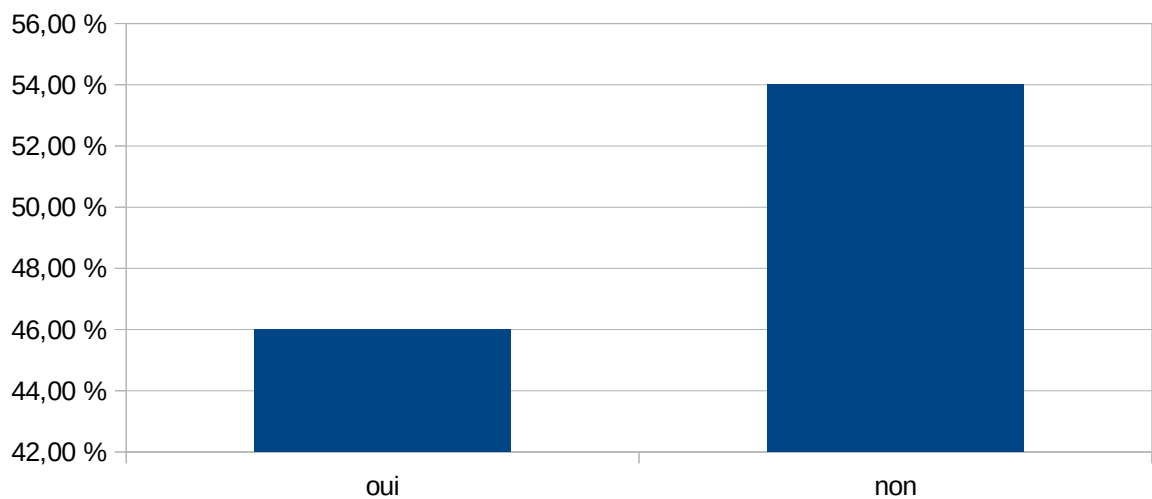

taux de participation : 47%

Si vous avez des retours positifs sur les repas, concernent-ils?

taux de participation : 42%

Pensez-vous gaspiller de la nourriture au self?

taux de participation : 49%

Avez-vous le sentiment d'avoir le temps de manger?

taux de participation : 49%

Le passage au restaurant scolaire dans la journée est plutôt un moment...

taux de participation : 48%

Est-ce que vous conseilleriez à un(e) nouvel(le) élève / à un(e) nouveau (nouvelle) collègue de manger au self?