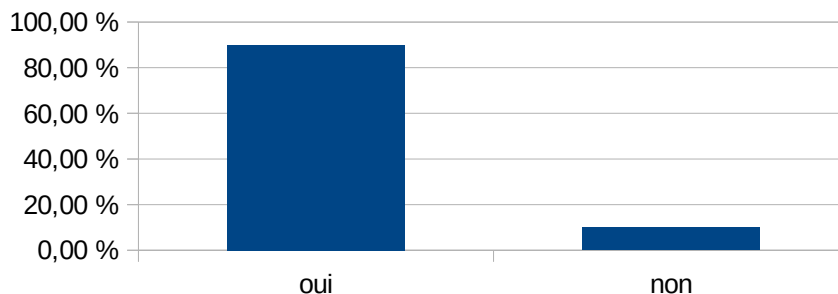

QUESTIONNAIRE SUR LE RESTAURANT SCOLAIRE du 26/04/24 au 30/04/24

Réponses des élèves (1140 au total) - Cité Scolaire du Couserans

Mangez-vous régulièrement au self en tant que demi-pensionnaire?

taux de participation : 49%

Mangez-vous occasionnellement au self ?

taux de participation : 48%

Prenez-vous tous les repas en tant qu'interne?

taux de participation : 44%

Si vous avez des retours négatifs sur les repas, concernent-ils?