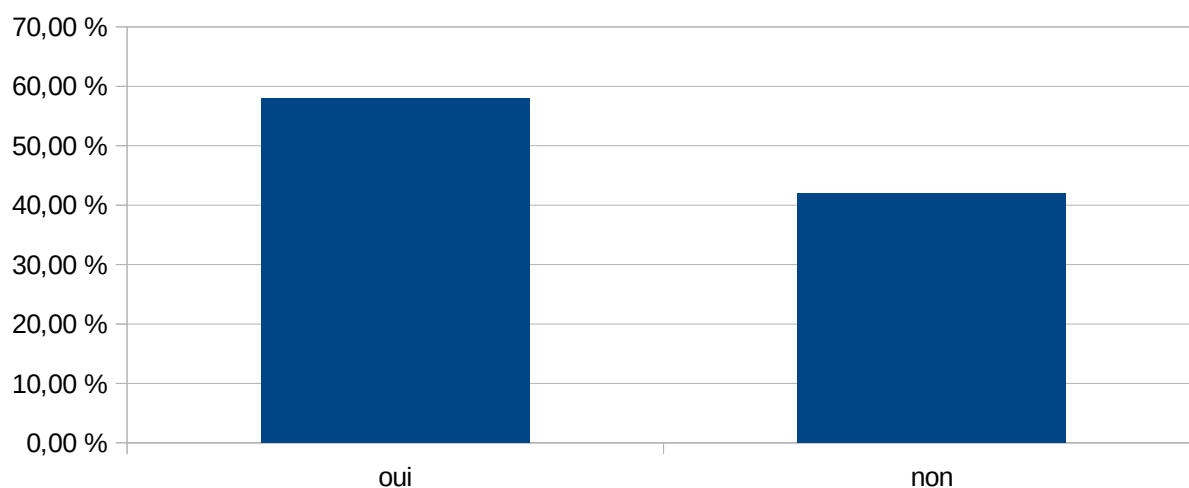

taux de participation : 47%

Si vous avez des retours positifs sur les repas, concernent-ils?

taux de participation : 42%

Pensez-vous gaspiller de la nourriture au self?

taux de participation : 49%

Avez-vous le sentiment d'avoir le temps de manger?

taux de participation : 49%

Le passage au restaurant scolaire dans la journée est plutôt un moment...

taux de participation : 48%

Est-ce que vous conseilleriez à un(e) nouvel(le) élève / à un(e) nouveau (nouvelle) collègue de manger au self?

taux de participation : 47%

QUESTIONNAIRE SUR LE RESTAURANT SCOLAIRE du 26/04/24 au 30/04/24

Réponses des personnels (98 au total) - Cité Scolaire du Couserans

Mangez-vous régulièrement au self en tant que demi-pensionnaire?