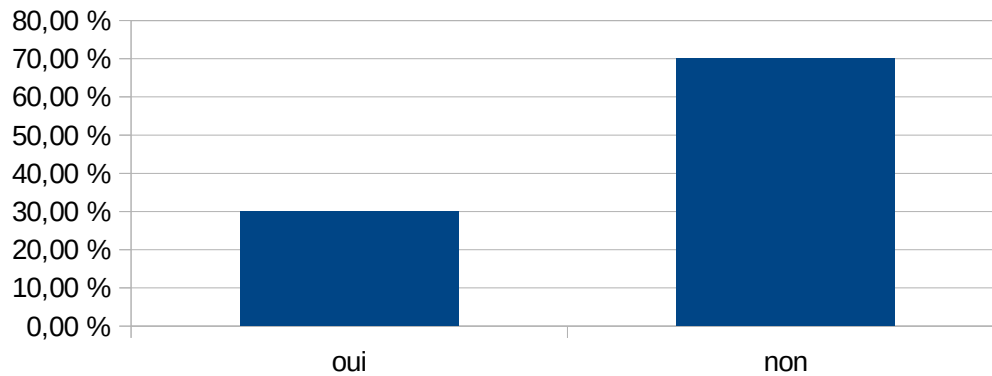

QUESTIONNAIRE SUR LE RESTAURANT SCOLAIRE du 26/04/24 au 30/04/24
Réponses des professeurs (101 au total) - Cité Scolaire du Couserans

**Mangez-vous régulièrement au self en tant que
demi-pensionnaire?**

taux de participation : 30%