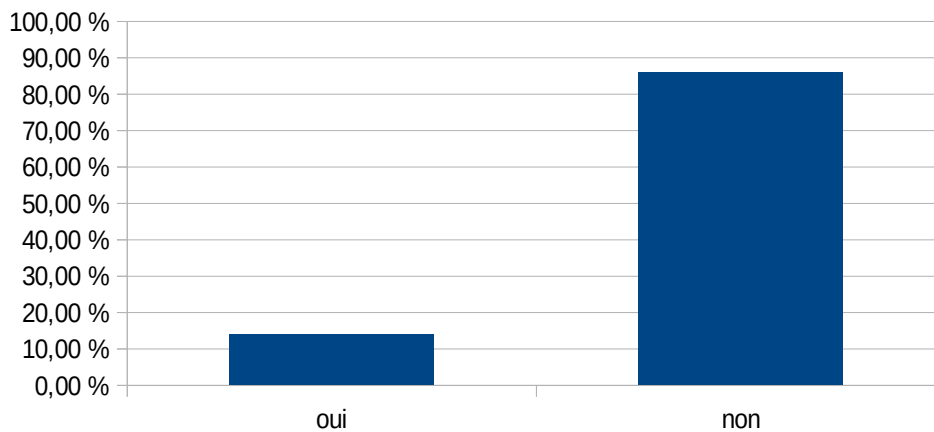

QUESTIONNAIRE SUR LE RESTAURANT SCOLAIRE du 26/04/24 au 30/04/24

Réponses des élèves (1140 au total) - Cité Scolaire du Couserans

Mangez-vous régulièrement au self en tant que demi-pensionnaire?

taux de participation : 49%

Mangez-vous occasionnellement au self ?

taux de participation : 48%

Prenez-vous tous les repas en tant qu'interne?

taux de participation : 44%

Si vous avez des retours négatifs sur les repas, concernent-ils?