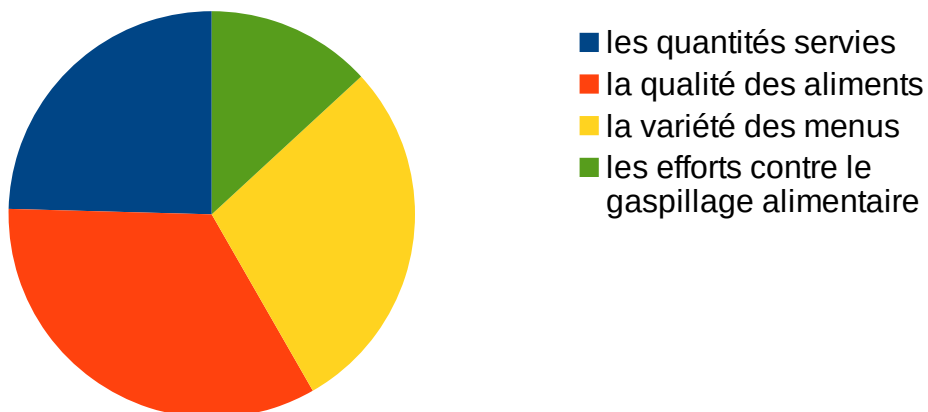

QUESTIONNAIRE SUR LE RESTAURANT SCOLAIRE du 26/04/24 au 30/04/24

Réponses des élèves (1140 au total) - Cité Scolaire du Couserans

Mangez-vous régulièrement au self en tant que demi-pensionnaire?

taux de participation : 49%

Mangez-vous occasionnellement au self ?

taux de participation : 48%

Prenez-vous tous les repas en tant qu'interne?

taux de participation : 44%

Si vous avez des retours négatifs sur les repas, concernent-ils?

taux de participation : 47%

Si vous avez des retours positifs sur les repas, concernent-ils?

taux de participation : 42%

Pensez-vous gaspiller de la nourriture au self?

taux de participation : 49%

Avez-vous le sentiment d'avoir le temps de manger?