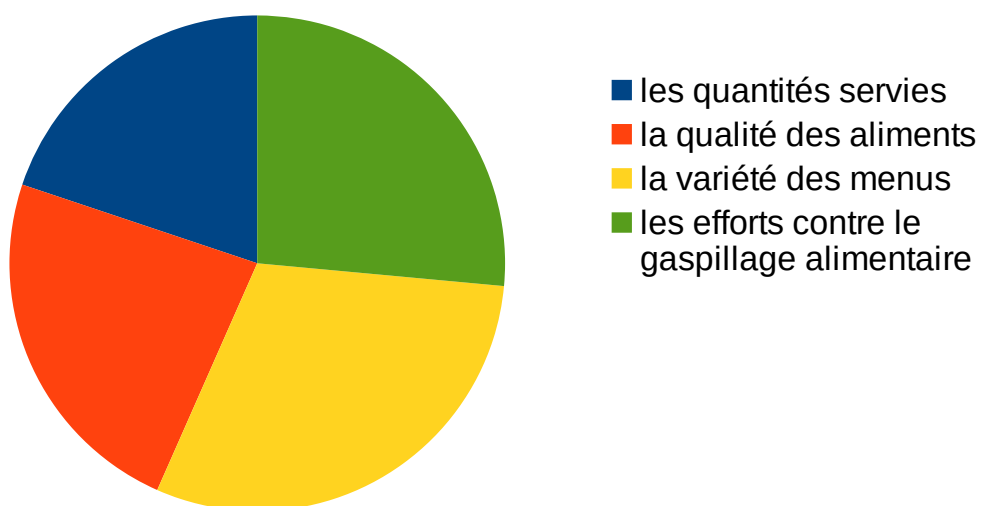

taux de participation : 30%

Mangez-vous occasionnellement au self?

taux de participation : 28%

Prenez-vous tous les repas en tant qu'interne?

taux de participation : 26%

Si vous avez des retours négatifs sur les repas, concernent-ils?

taux de participation : 22%

Si vous avez des retours positifs sur les repas, concernent-ils?

taux de participation : 22%

Pensez-vous gaspiller de la nourriture au self?

taux de participation : 27%

Avez-vous le sentiment d'avoir le temps de manger?