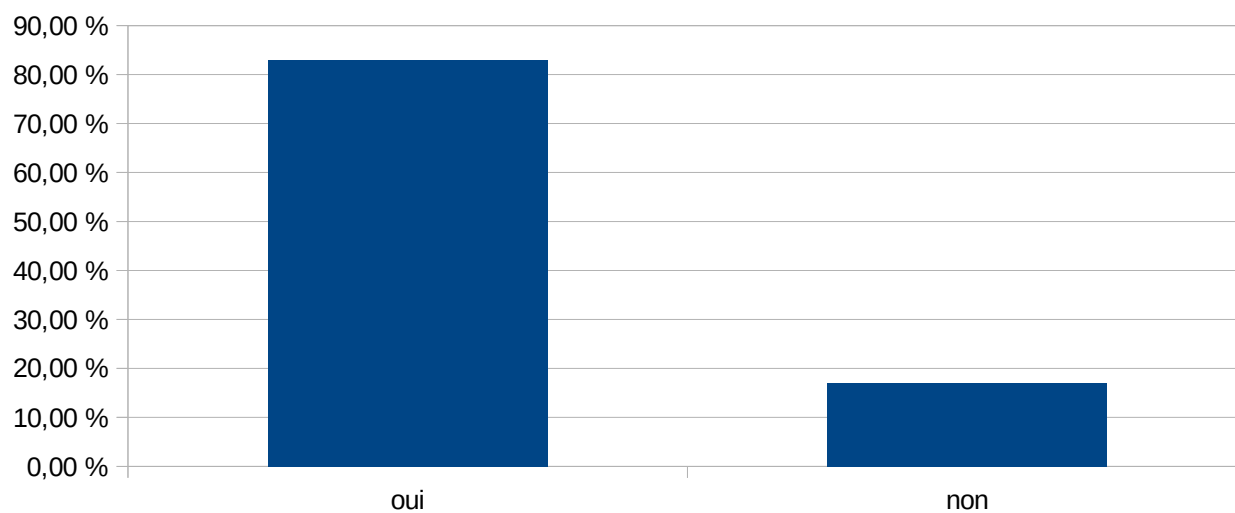

taux de participation : 6%

Le passage au restaurant scolaire dans la journée est plutôt un moment...

taux de participation : 6%

Est-ce que vous conseilleriez à un(e) nouvel(le) élève / à un(e) nouveau (nouvelle) collègue de manger au self?

taux de participation : 6%

QUESTIONNAIRE SUR LE RESTAURANT SCOLAIRE du 26/04/24 au 30/04/24
Réponses des professeurs (101 au total) - Cité Scolaire du Couserans

**Mangez-vous régulièrement au self en tant que
demi-pensionnaire?**