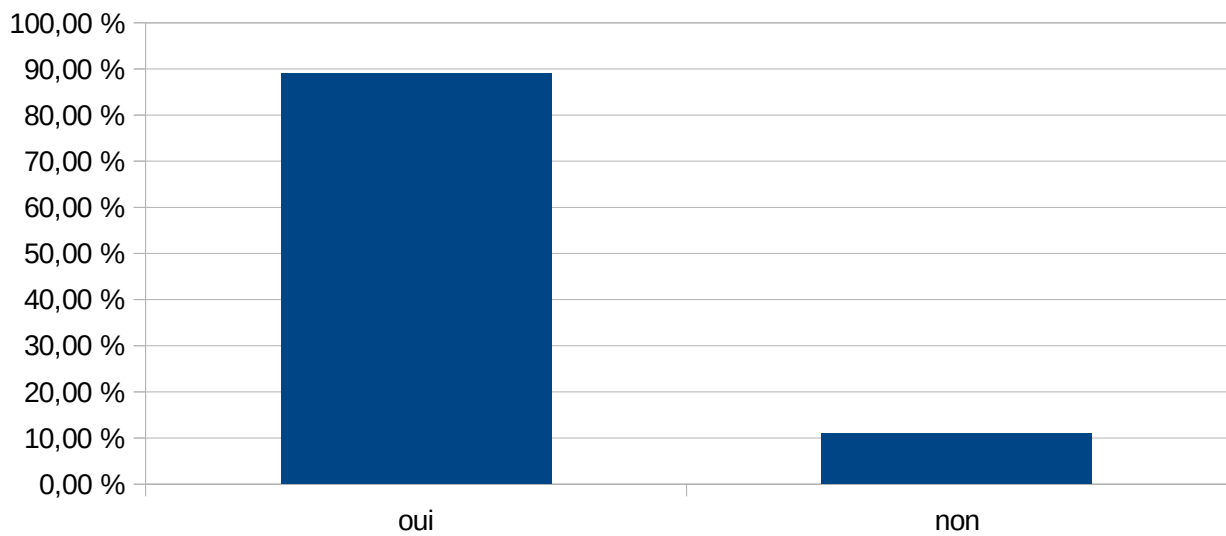

Avez-vous le sentiment d'avoir le temps de manger?

taux de participation : 27%