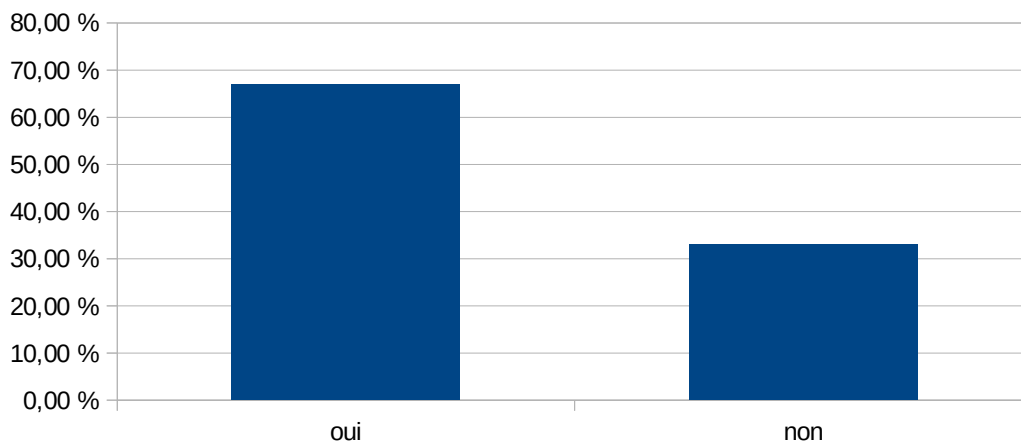

Mangez-vous occasionnellement au self ?

taux de participation : 6%