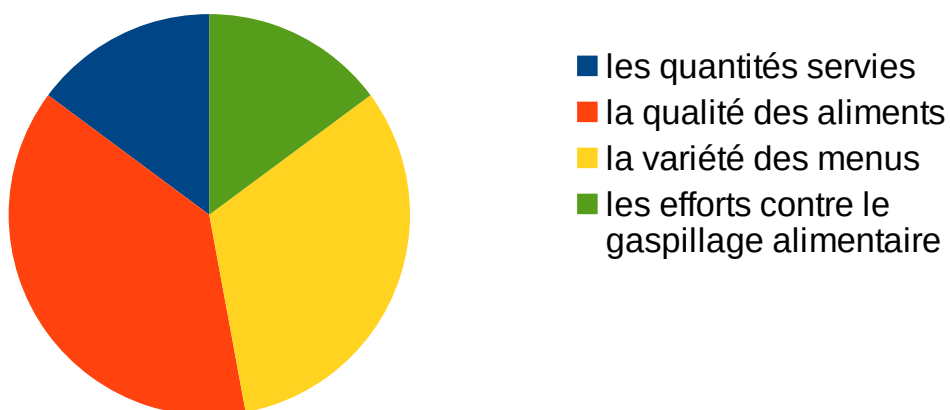

Si vous avez des retours négatifs sur les repas, concernent-ils?

taux de participation : 22%